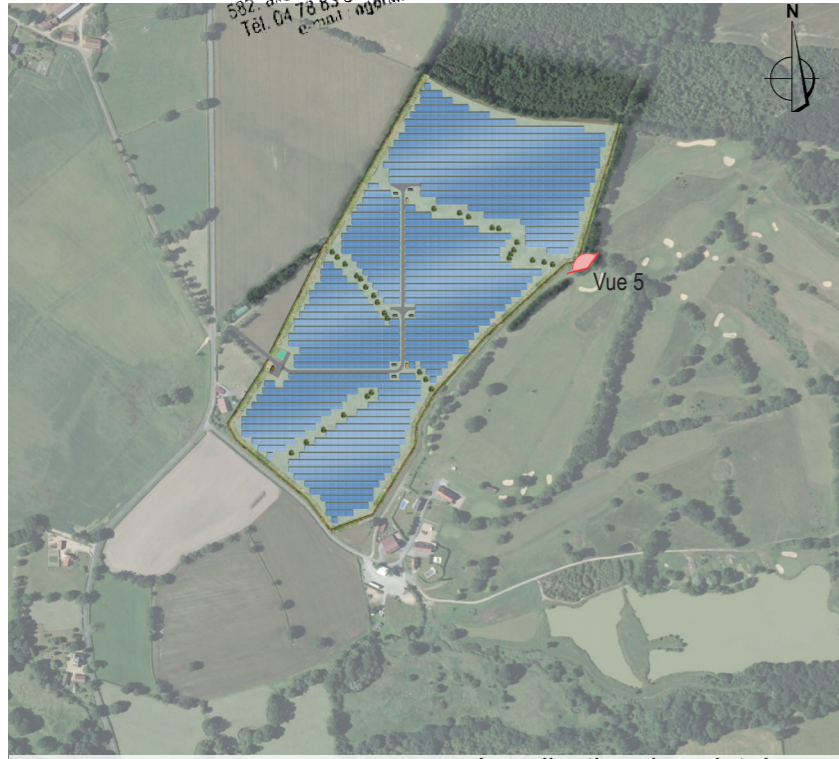

VUE 3 - Existant

VUE 3 - Insertion

Localisation du point de vue

VUE 4- Existant

VUE 4 - Insertion

AGENCE 2BR
SCP BERNARD, RAMEL et BOUILHOL
ARCHITECTES DPLG
582 allée de la Sauvegarde - 69009 LYON
Tél. 04 78 83 61 87 - Fax 04 78 83 64 62
e-mail agence@lyon.2br.fr

Localisation du point de vue

VUE 5- Existant

VUE 5 - Insertion